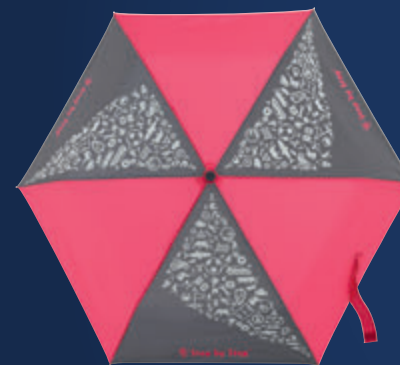

9,99 €

Reflektierende Sticker haften an Deinem Schulranzen und unterstützen die Sichtbarkeit.

In 4 verschiedenen Farben erhältlich!

14,99 €

LED Neon Pull-Over mit fluoreszierenden und reflektierenden Elementen, leuchtet in 3 verschiedenen Modi.

In 3 verschiedenen Farben erhältlich!

34,99 €

Leucht-Modi

Neon Regenschirm mit reflektierendem Print.

In 3 verschiedenen Farben erhältlich!

27,99 €

Regen- und Sicherheitshülle für einen trockenen und sicheren Schulweg.

In 3 Neonfarben erhältlich!

14,99 €

KID
9,99 €

Regenschirm mit „Magic Rain Effect“. Die Motive färben sich bei Regen bunt.

In 6 verschiedenen Farben erhältlich!

24,99 €

Magic Rain Effect

EASY BELT