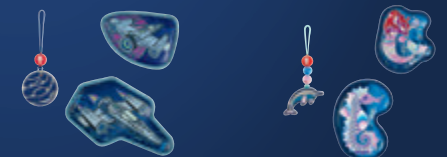

Star Seahorse Zoe
Art-Nr. 213559

KID REFLECT

INKLUSIVE
SITZKISSEN

3-teiliges Set 59,99 €

Star Shuttle Elio
Art-Nr. 213365

Star Seahorse Zoe
Art-Nr. 213364

MAGIC MAGS REFLECT
3-teiliges Set

19,99 €