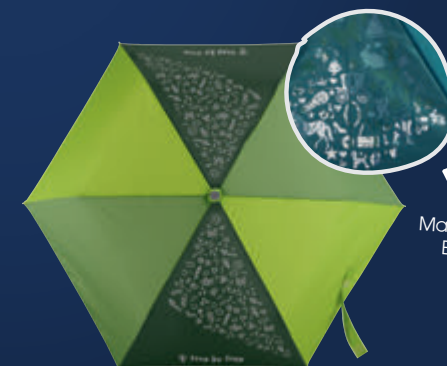

In 3 verschiedenen Farben erhältlich!

34,99 €

Leucht-Modi

Neon Regenschirm mit reflektierendem Print.

In 3 verschiedenen Farben erhältlich!

27,99 €

Regen- und Sicherheitshülle für einen trockenen und sicheren Schulweg.

In 3 Neonfarben erhältlich!

14,99 €

KID
9,99 €

Regenschirm mit „Magic Rain Effect“. Die Motive färben sich bei Regen bunt.

In 6 verschiedenen Farben erhältlich!

24,99 €

Magic Rain Effect

EASY BELT